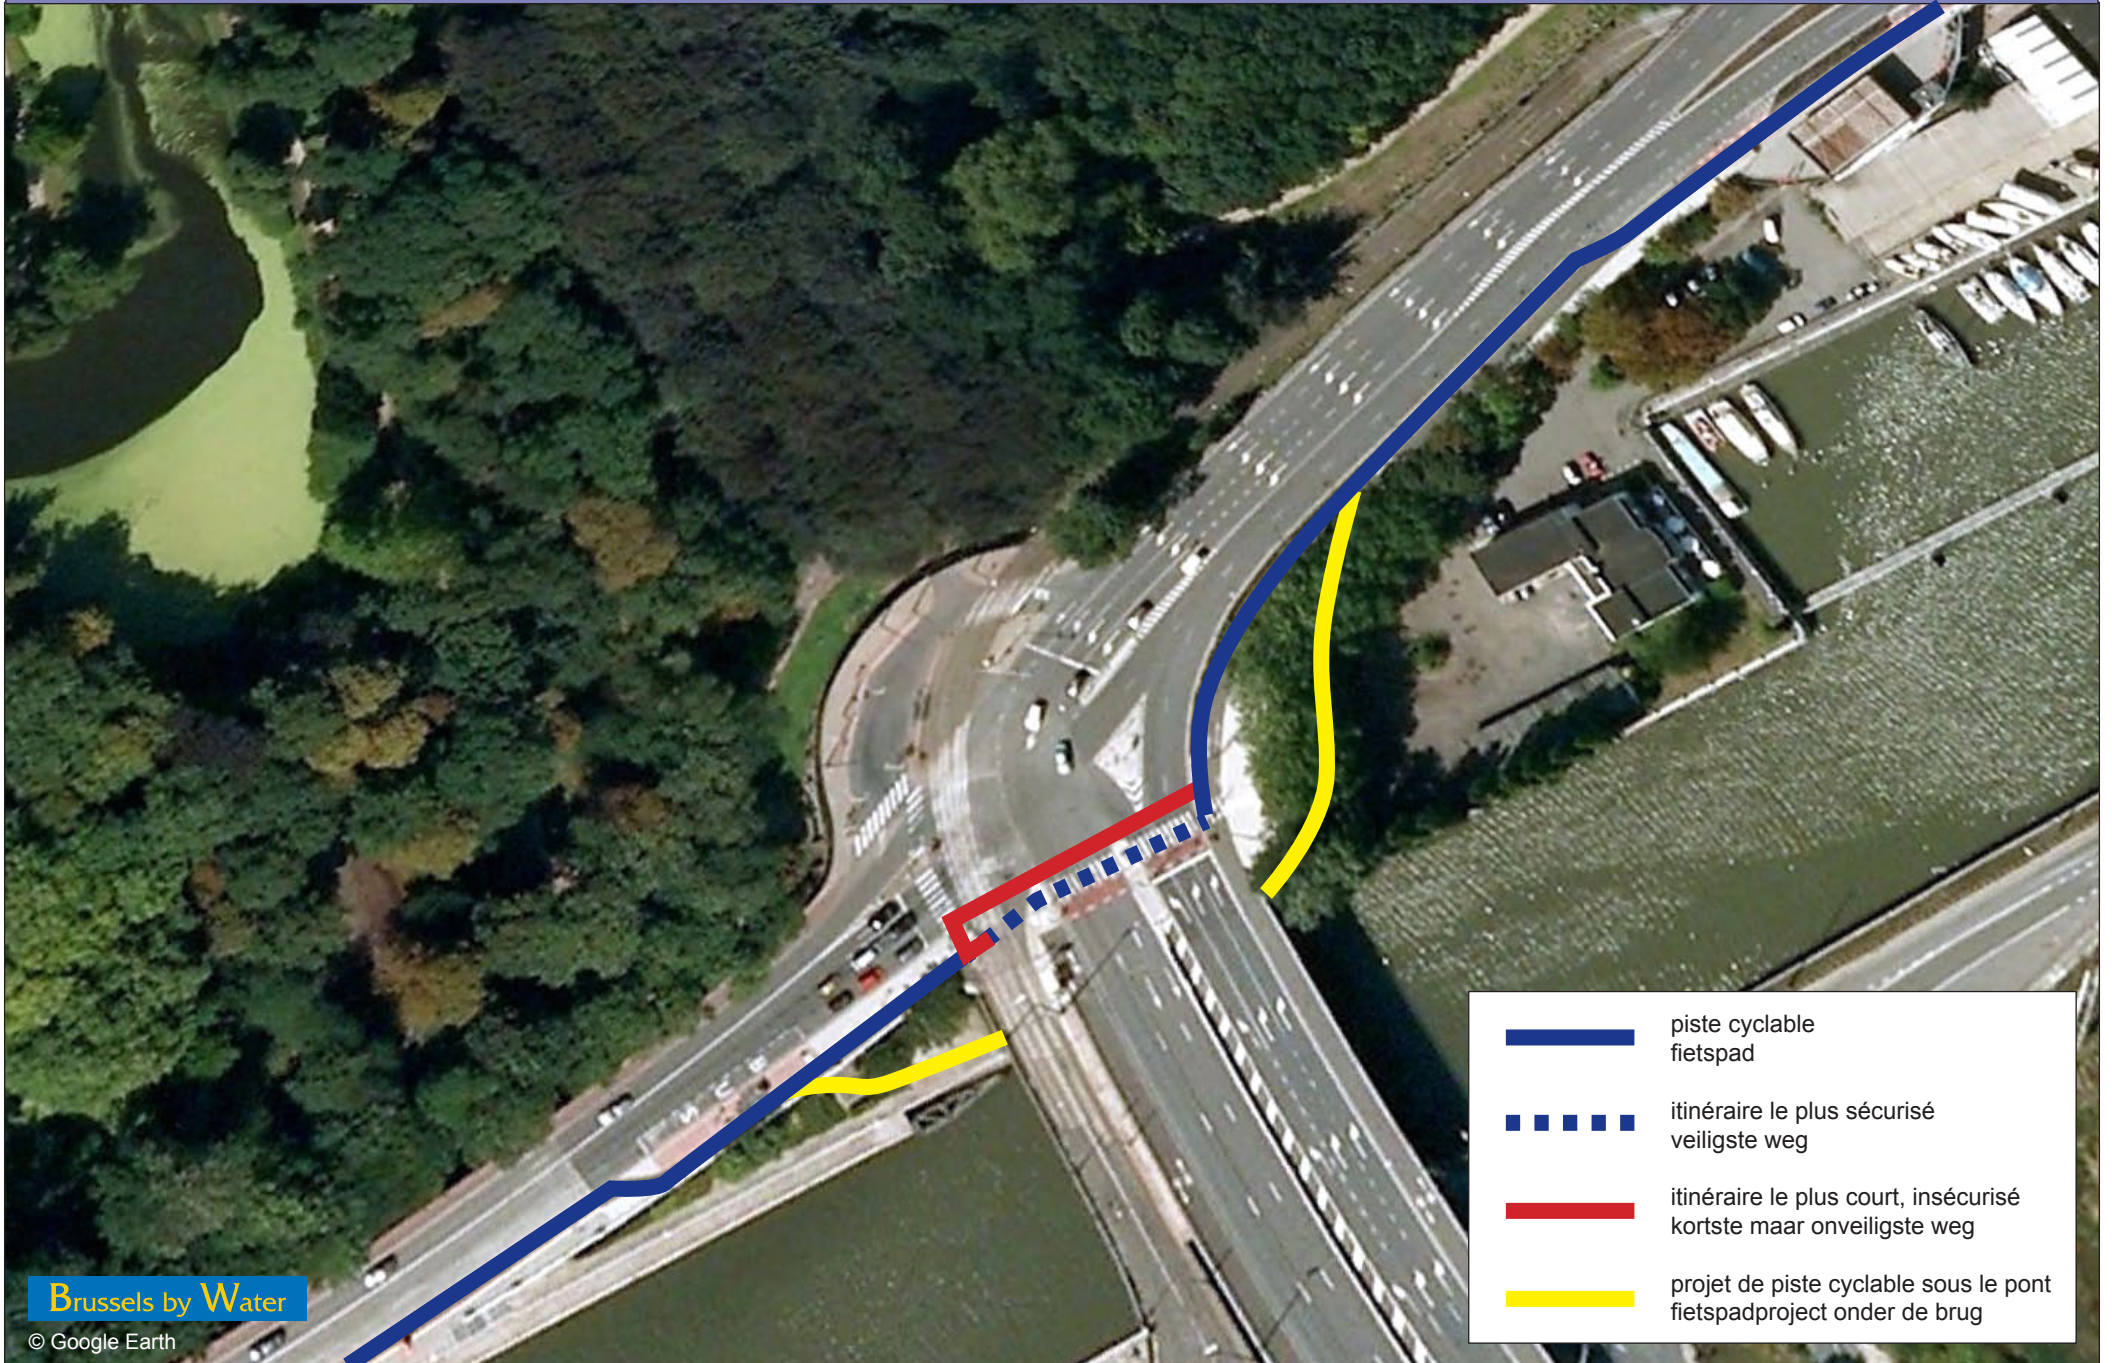

## Ecluse de Molenbeek - Sluis van Molenbeek

piste cyclable  
fietspad

itinéraire le plus sécurisé  
veiligste weg

itinéraire le plus court, insécurisé  
kortste maar onveiligste weg

# Pont Van Praet - Van Praetbrug

-  piste cyclable  
fietspad
-  itinéraire le plus sécurisé  
veiligste weg
-  itinéraire le plus court, insécurisé  
kortste maar onveiligste weg
-  projet de piste cyclable sous le pont  
fietspadproject onder de brug