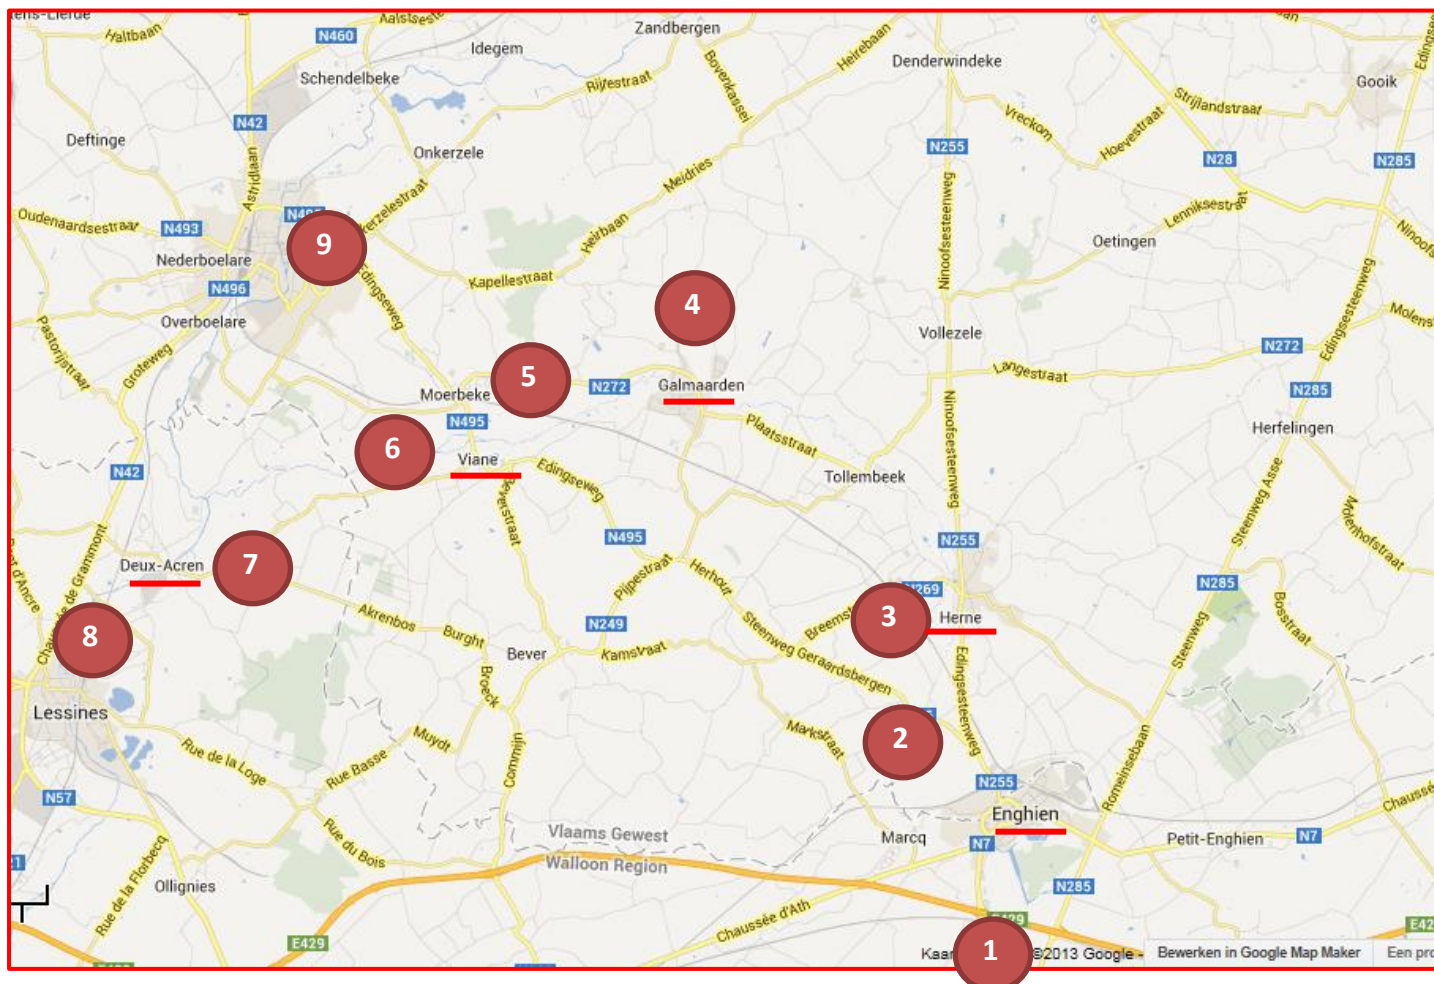

Visite de terrain dans la vallée de la Marcq, un exemple interrégional de gestion de l'eau et de l'environnement

07/06/2013

- 1 - Engchien: visite d'une Zone d'Immersion Temporaire
- 2 - Herne: visite de la Zone d'Immersion Temporaire de Sint-Pieters-Kapelle
- 3 - Herne: Mesures planifiées de protection contre les inondations
- 4 - Galmaarden: problèmes d'inondation et mesures prévues
- 5 - Viane: retrait des obstacles à la migration des poissons
- 6 - Viane: visite du projet de reméandrement de la Marcq
- 7 - Deux-Acres: mesures envisagées et mises en œuvre contre les inondations
- 8 - Lessines: aménagements des berges
- 9 - Geraardsbergen: barrage et écluse