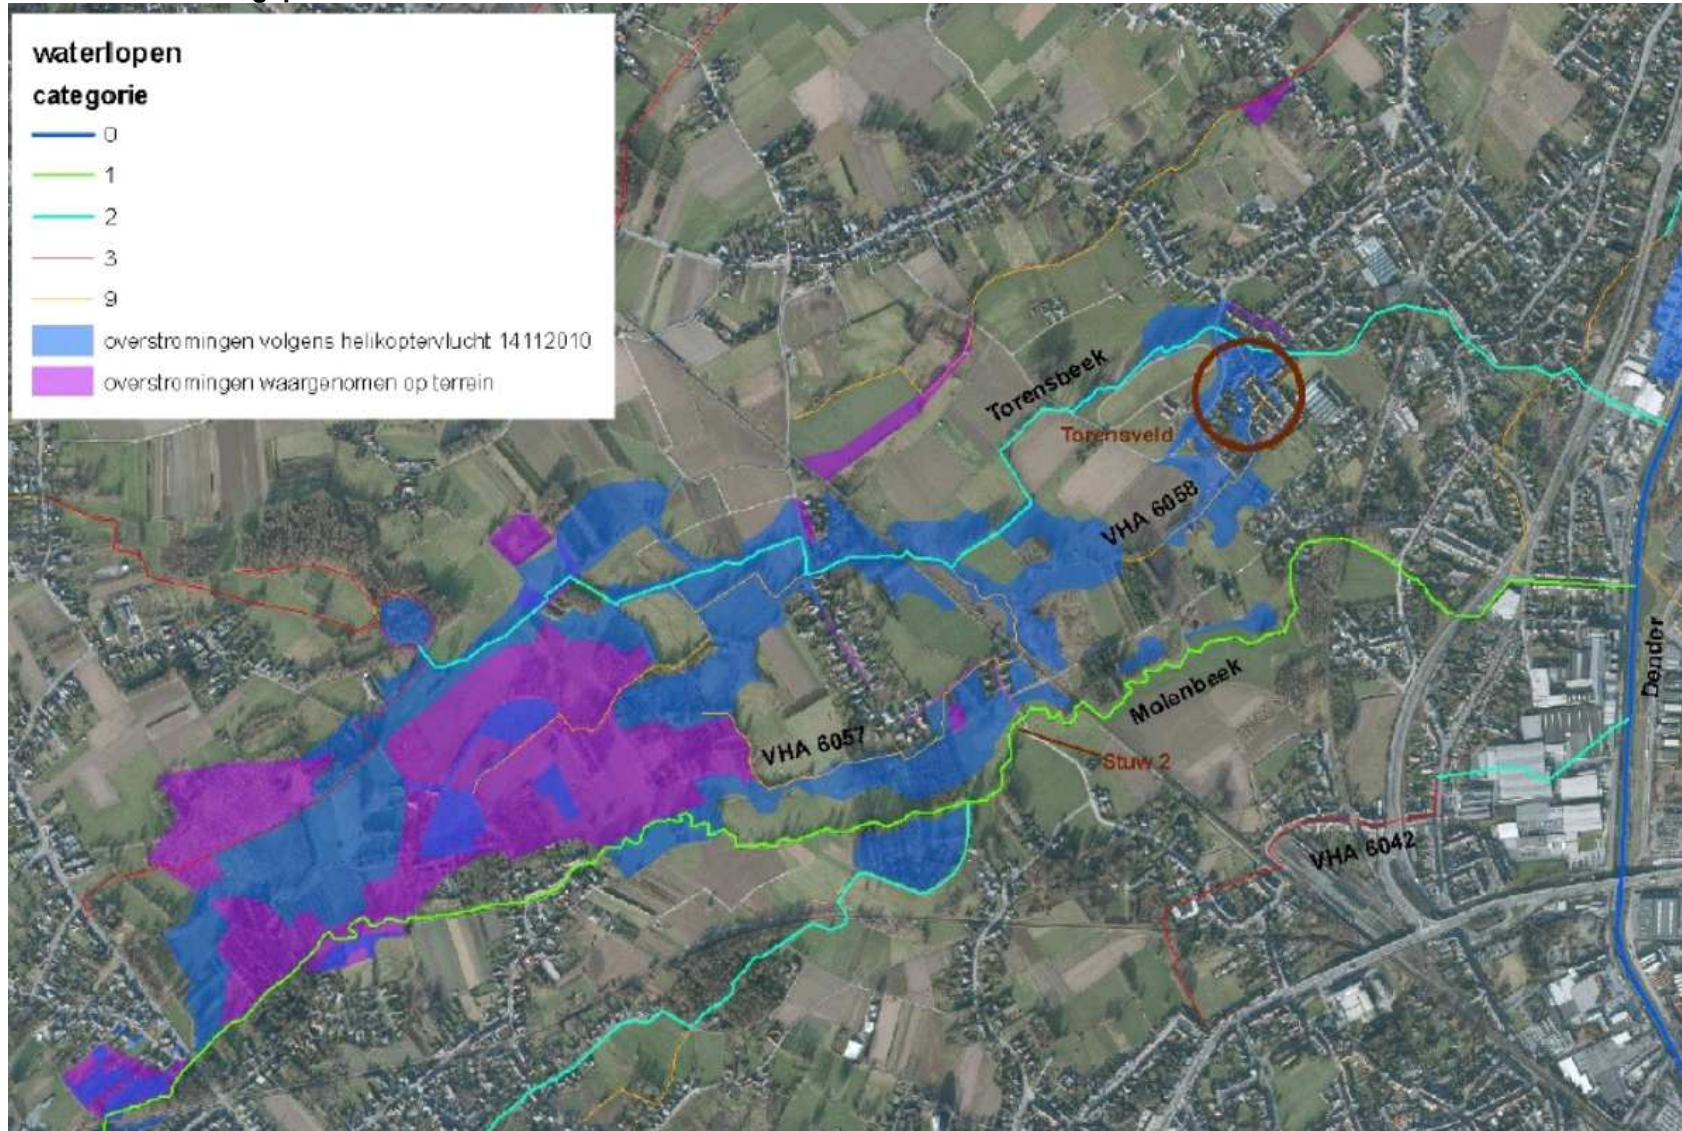

Situatieschets overstromingsproblematiek Hofstade

Uitgewerkte lokale maatregel ter bescherming van wijk Torensveld