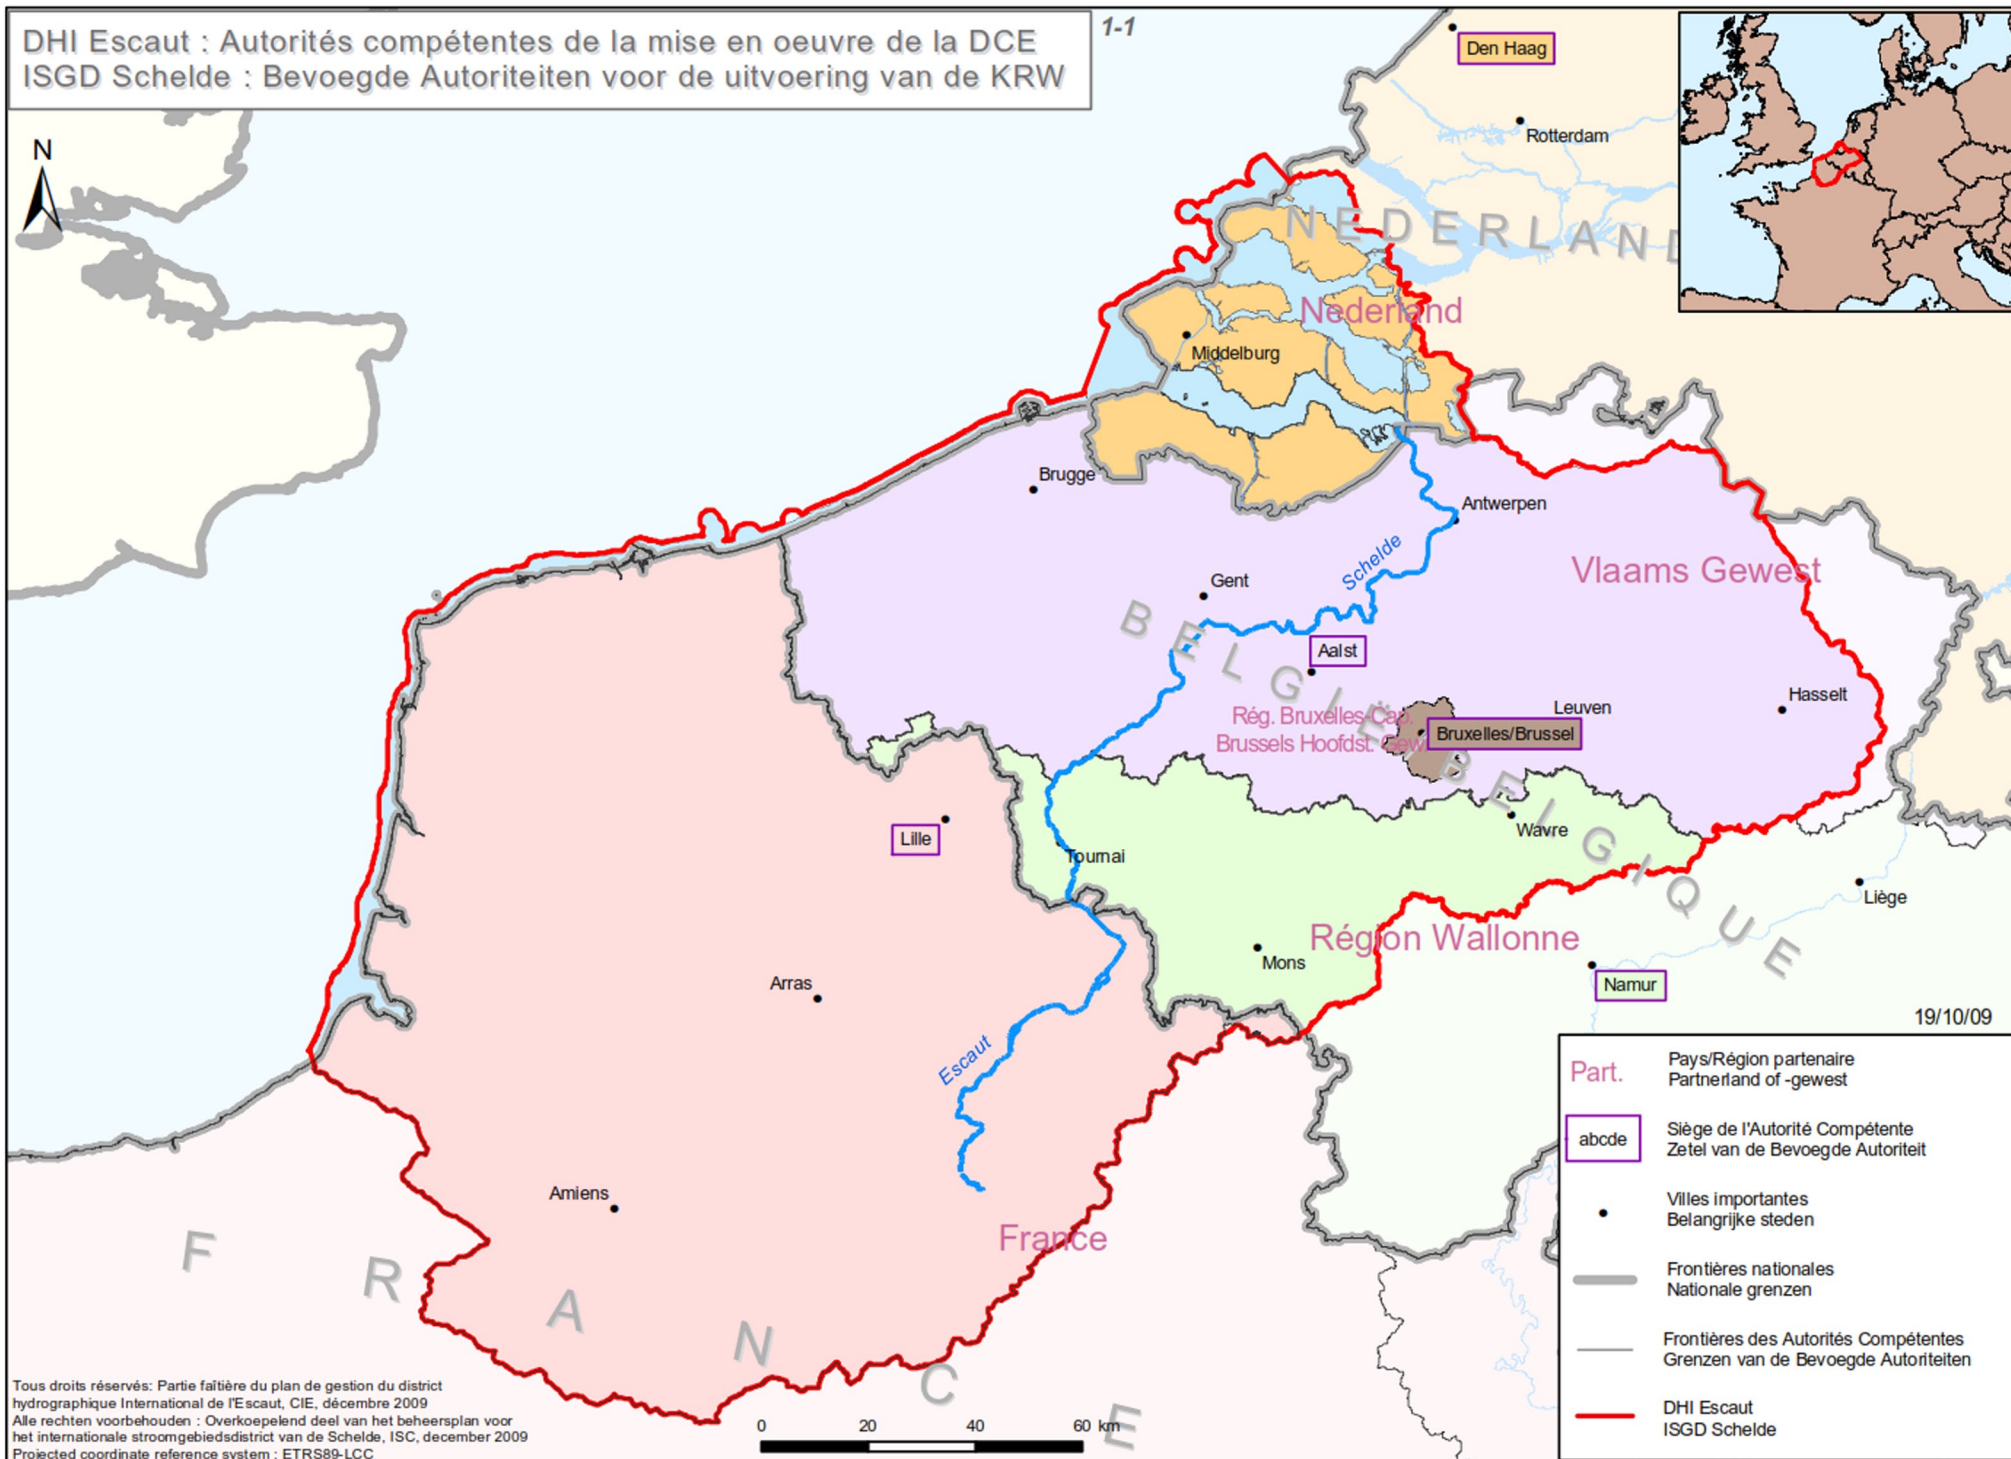

DHI Escaut : Autorités compétentes de la mise en oeuvre de la DCE
 ISGD Schelde : Bevoegde Autoriteiten voor de uitvoering van de KRW

1-1

0 20 40 60 km

19/10/09